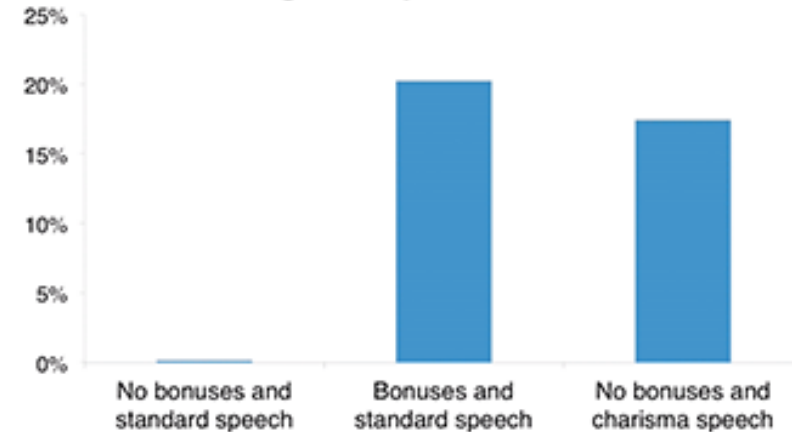

Ikke nok med det, så kan udbyttet også ses på bundlinjen

Et studie af John Antonakis' viser, at medarbejdere, der har karismatiske ledere, både er mere produktive og betydeligt mere omkostningseffektive. Det vil sige, at karismatisk ledelse har en væsentlig indvirkning på organisationers økonomiske bundlinje.

Hvis du vil vide mere, kan du læse følgende artikel: <https://www.lederne.dk/ledelse-i-dag/ny-viden/2020/ledelse-i-dag-juni-2020/karismatisk-ledelse>

Change in output vs. baseline