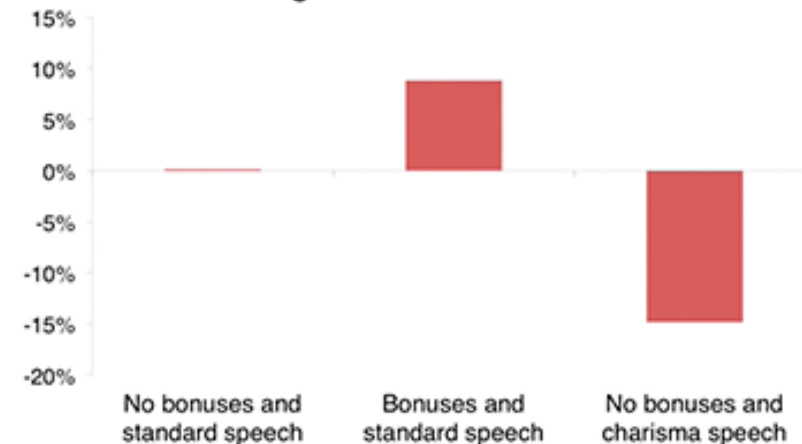

Antonakis, d'Adda, Weber & Zehnder, 2015, Working paper

Change in costs vs. baseline